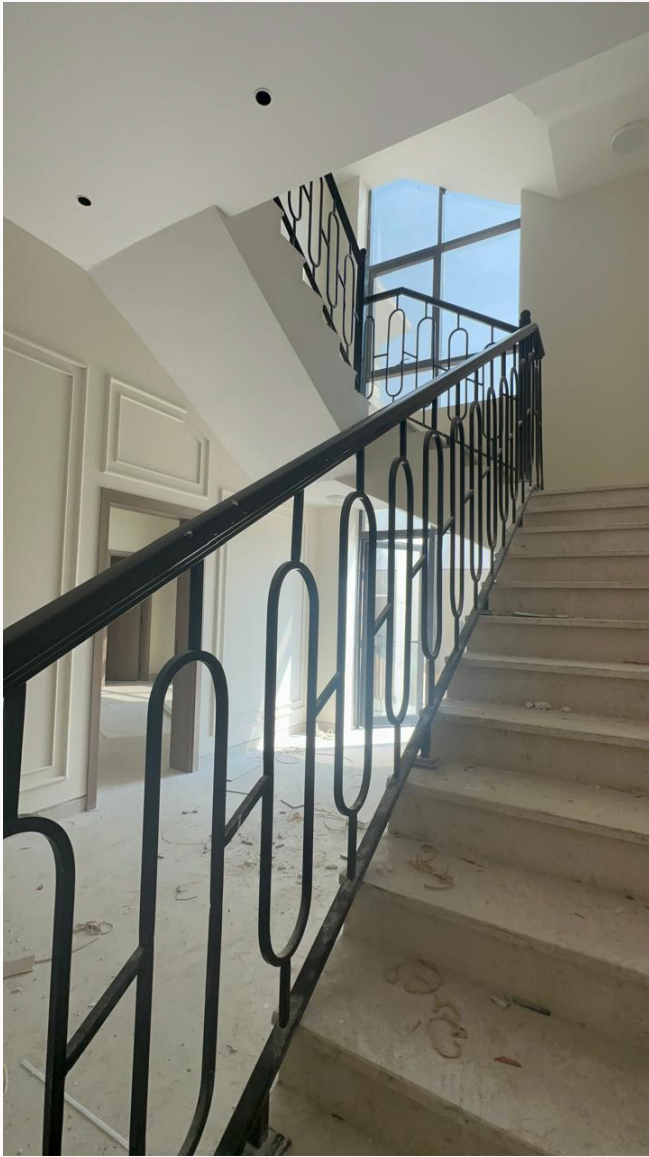

بروفایل الهاندریل

Genius

Genius Glass & Aluminium

الهاندريل عنصر أساسي للأمان والجمال في السلالم والبلكونات، يتم تنفيذه بخامات عالية الجودة مثل الزجاج المقسى، الستانلس ستيل، والألمنيوم لضمان المتانة ومقاومة العوامل الجوية. يمكن تركيبه بعدة طرق: مثبت من الأعلى، مثبت من الجانب، أو مدفون بالأرضية، مع تشطيبات علوية متنوعة تشمل الزجاج، الستانلس ستيل، أو الخشب، وأشكال متاحة مربعة أو دائرية. يجمع الهاندريل بين الأمان، التصميم العصري، والعملية، ليكون مثاليًا لجميع المشاريع السكنية والتجارية.