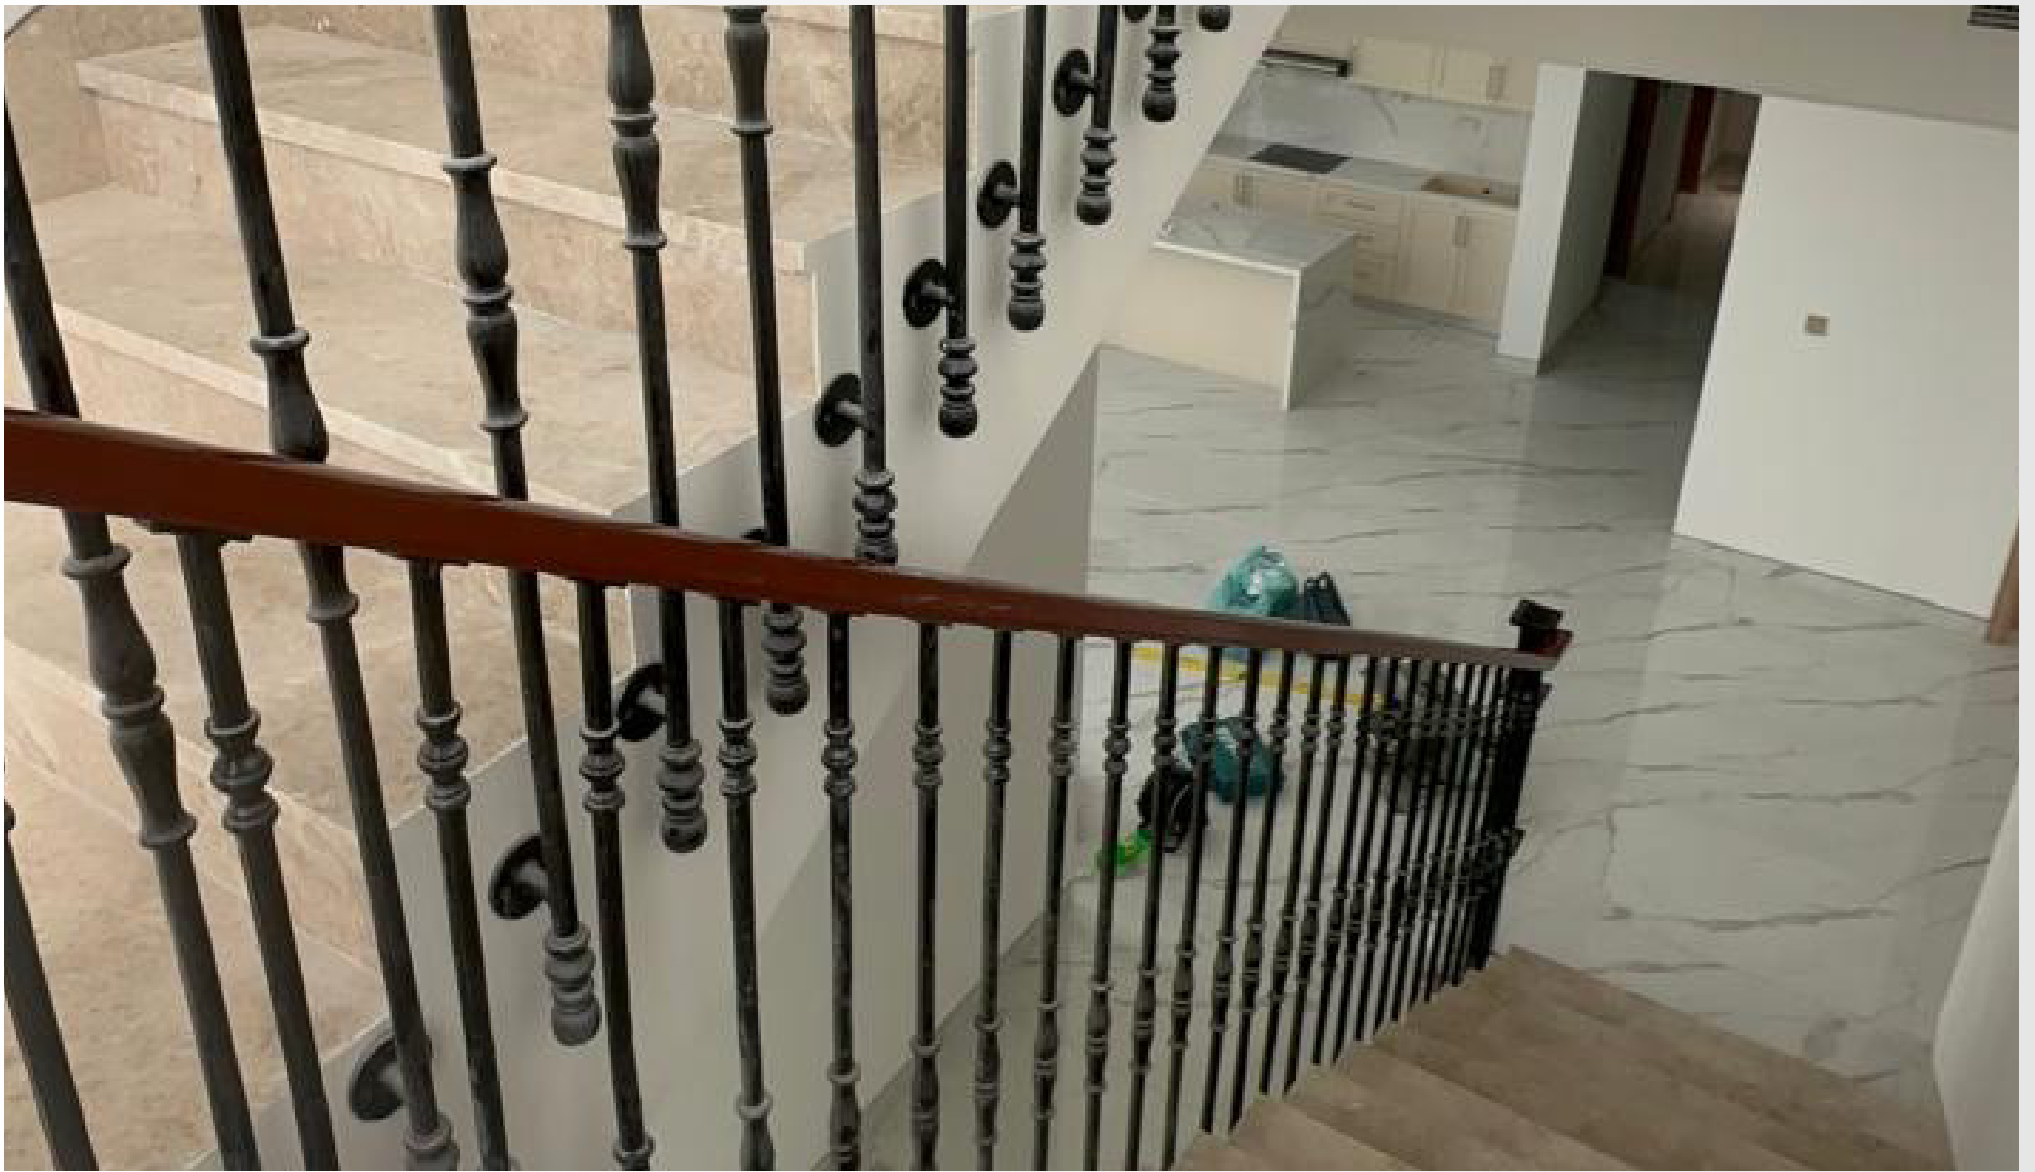

بروفایل الهاندریل

Genius

Genius Glass & Aluminium

الهاندريل عنصر أساسي للأمان والجمال في السلالم والبلكونات، يتم تنفيذه بخامات عالية الجودة مثل الزجاج المقسى، الستانلس ستيل، والألمنيوم لضمان المتانة ومقاومة العوامل الجوية. يمكن تركيبه بعدة طرق: مثبت من الأعلى، مثبت من الجانب، أو مدفون بالأرضية، مع تشطيبات علوية متنوعة تشمل الزجاج، الستانلس ستيل، أو الخشب، وأشكال متاحة مربعة أو دائرية. يجمع الهاندريل بين الأمان، التصميم العصري، والعملية، ليكون مثاليًا لجميع المشاريع السكنية والتجارية.