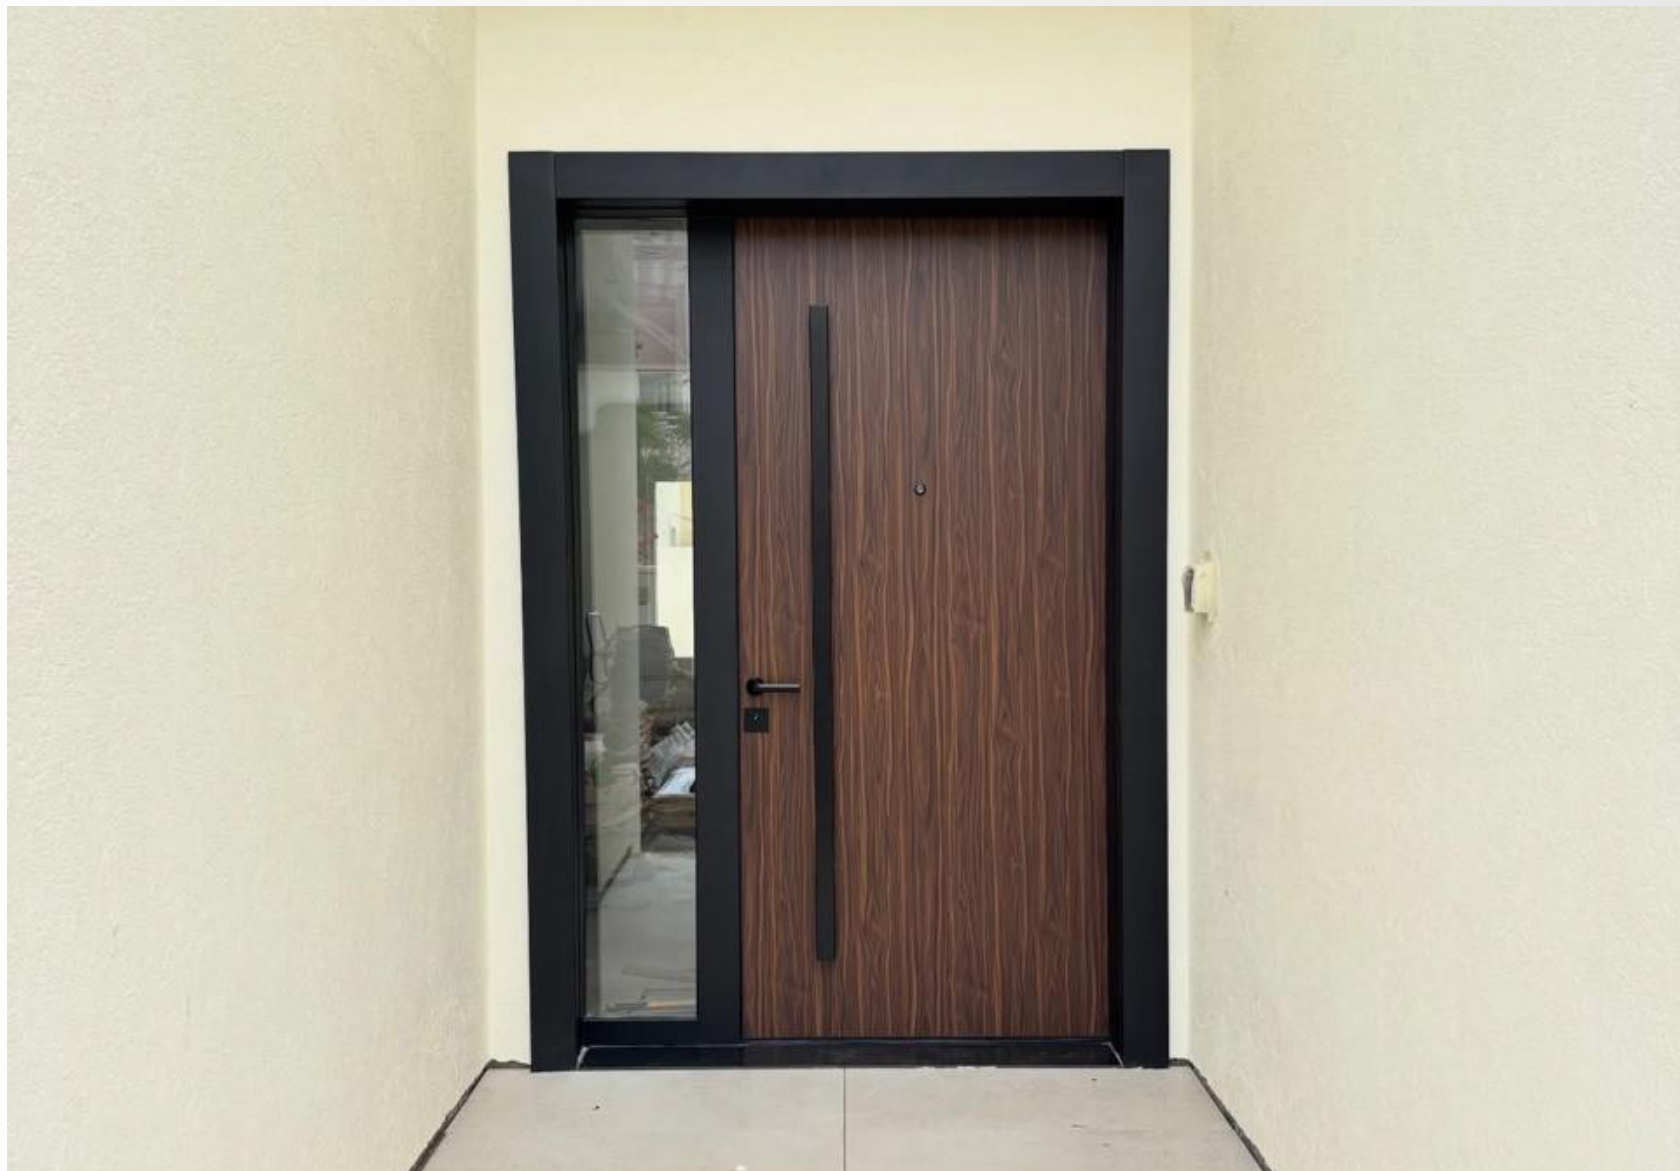

تتميز أبواب الكلادينج بمظهرها العصري الأنيق ومقاومتها العالية للعوامل الجوية، مع إمكانية تنفيذها بتشطيبات وألوان متعددة تتناسق مع الواجهات الحديثة. كما يوفر الألمنيوم خياراً عملياً بفضل خفة وزنه ومقاومته للصدأ، ما يجعله مثالياً للاستخدام الخارجي طويل الأمد مع صيانة أقل وكفاءة عالية.

مَسْجِدُ شَاهِدِ

الله  
وَمِنْ