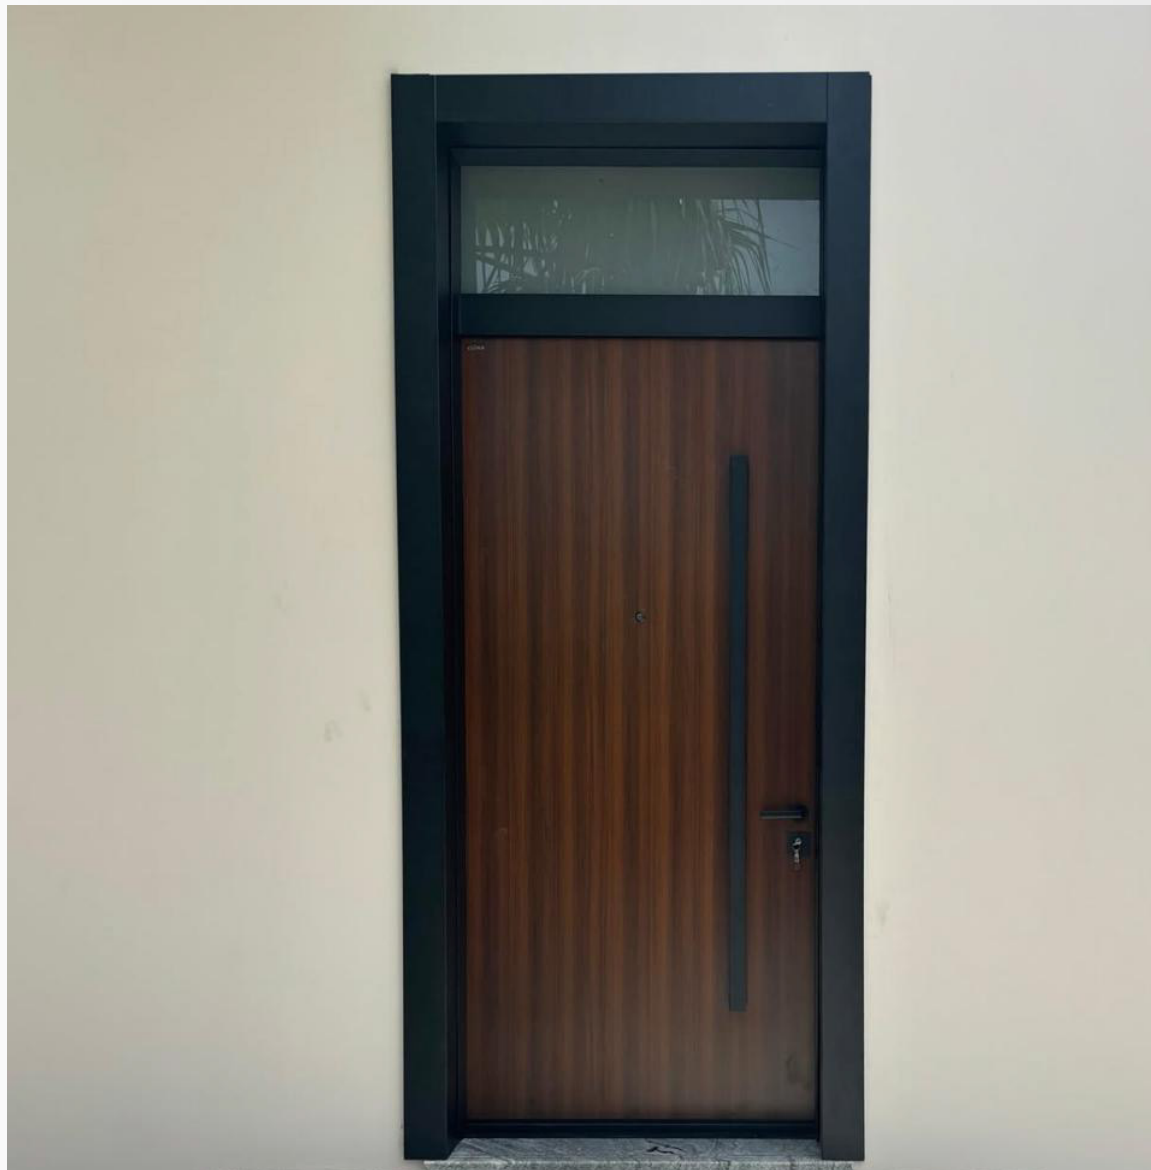

تتميز أبواب الكلادينج بمظهرها العصري الأنيق ومقاومتها العالية للعوامل الجوية، مع إمكانية تنفيذها بتشطيبات وألوان متعددة تتناسق مع الواجهات الحديثة. كما يوفر الألمنيوم خياراً عملياً بفضل خفة وزنه ومقاومته للصدأ، ما يجعله مثالياً للاستخدام الخارجي طويل الأمد مع صيانة أقل وكفاءة عالية.

أما الأبواب والبوابات الحديدية فتمنح إحساساً بالقوة والمتانة مع إمكانية تنفيذ تصاميم كلاسيكية أو عصرية حسب الرغبة، بينما يجمع الكاست ألمنيوم بين الفخامة والزخارف الدقيقة والصلابة في آن واحد، ليكون خياراً مثالياً للمداخل الرئيسية التي تتطلب حضوراً بصرياً مميزاً. جميع أعمالنا تُنفذ بدقة عالية مع مراعاة معايير الأمان والجودة، لتقديم حلول متكاملة تناسب الفلل السكنية والمشاريع الخاصة وتُعزز من قيمة العقار وجمال واجهته.

مَسْجِدُ شَاهِدِ

الله  
وَمِنْ