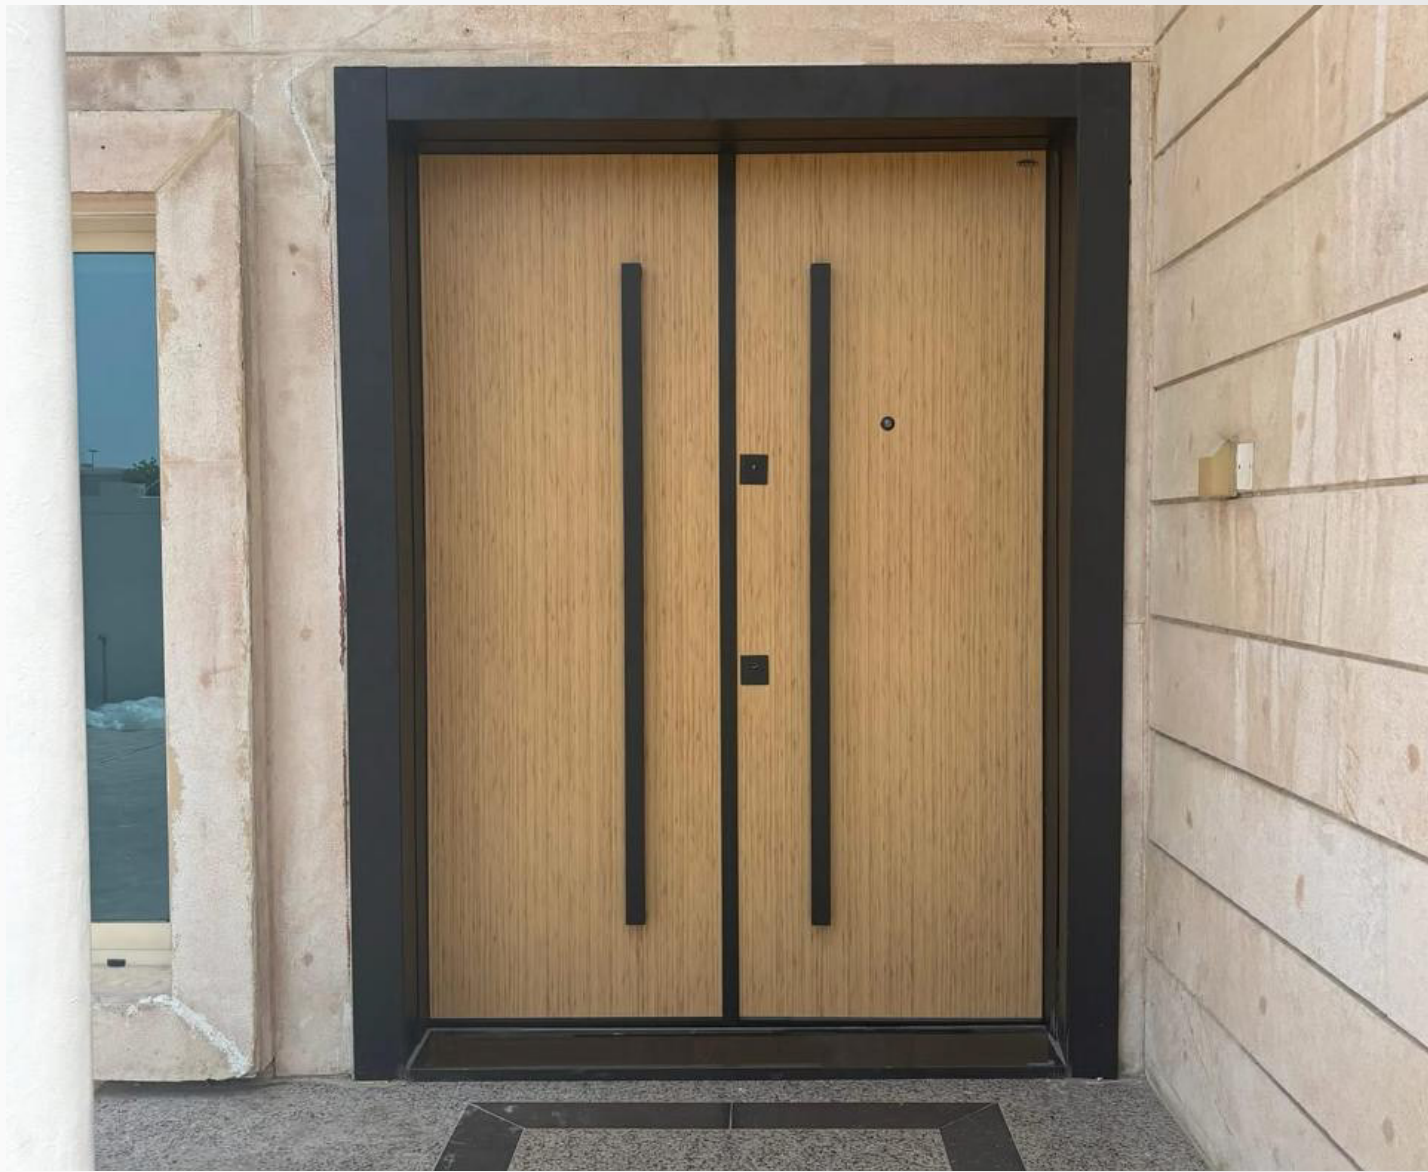

بروفایل الأبواب

Genius

Genius Glass & Aluminium

تُعدّ الأبواب والبوابات العنصر الأول الذي يعكس هوية المكان ويمنح الانطباع الأهم عن مستوى الفخامة والأمان، فهي ليست مجرد مدخل، بل واجهة متكاملة تجمع بين القوة في الأداء والدقة في التصميم. نقدم مجموعة متنوعة من الأبواب تشمل أبواب الكلادينج، والألمنيوم، والحديد، والكاست ألمنيوم، إضافة إلى بوابات الفلل الرئيسية المصممة لتواكب أعلى معايير الجودة والتميز المعماري.

تتميز أبواب الكلادينج بمظهرها العصري الأنيق ومقاومتها العالية للعوامل الجوية، مع إمكانية تنفيذها بتشطيبات وألوان متعددة تتناسق مع الواجهات الحديثة. كما يوفر الألمنيوم خياراً عملياً بفضل خفة وزنه ومقاومته للصدأ، ما يجعله مثالياً للاستخدام الخارجي طويل الأمد مع صيانة أقل وكفاءة عالية.

أما الأبواب والبوابات الحديدية فتمنح إحساساً بالقوة والمتانة مع إمكانية تنفيذ تصاميم كلاسيكية أو عصرية حسب الرغبة، بينما يجمع الكاست ألمنيوم بين الفخامة والزخارف الدقيقة والصلابة في آن واحد، ليكون خياراً مثالياً للمداخل الرئيسية التي تتطلب حضوراً بصرياً مميزاً. جميع أعمالنا تُنفذ بدقة عالية مع مراعاة معايير الأمان والجودة، لتقديم حلول متكاملة تناسب الفلل السكنية والمشاريع الخاصة وتُعزز من قيمة العقار وجمال واجهته.

مَسْجِدُ شَاهِدِ

الله  
وَمِنْ