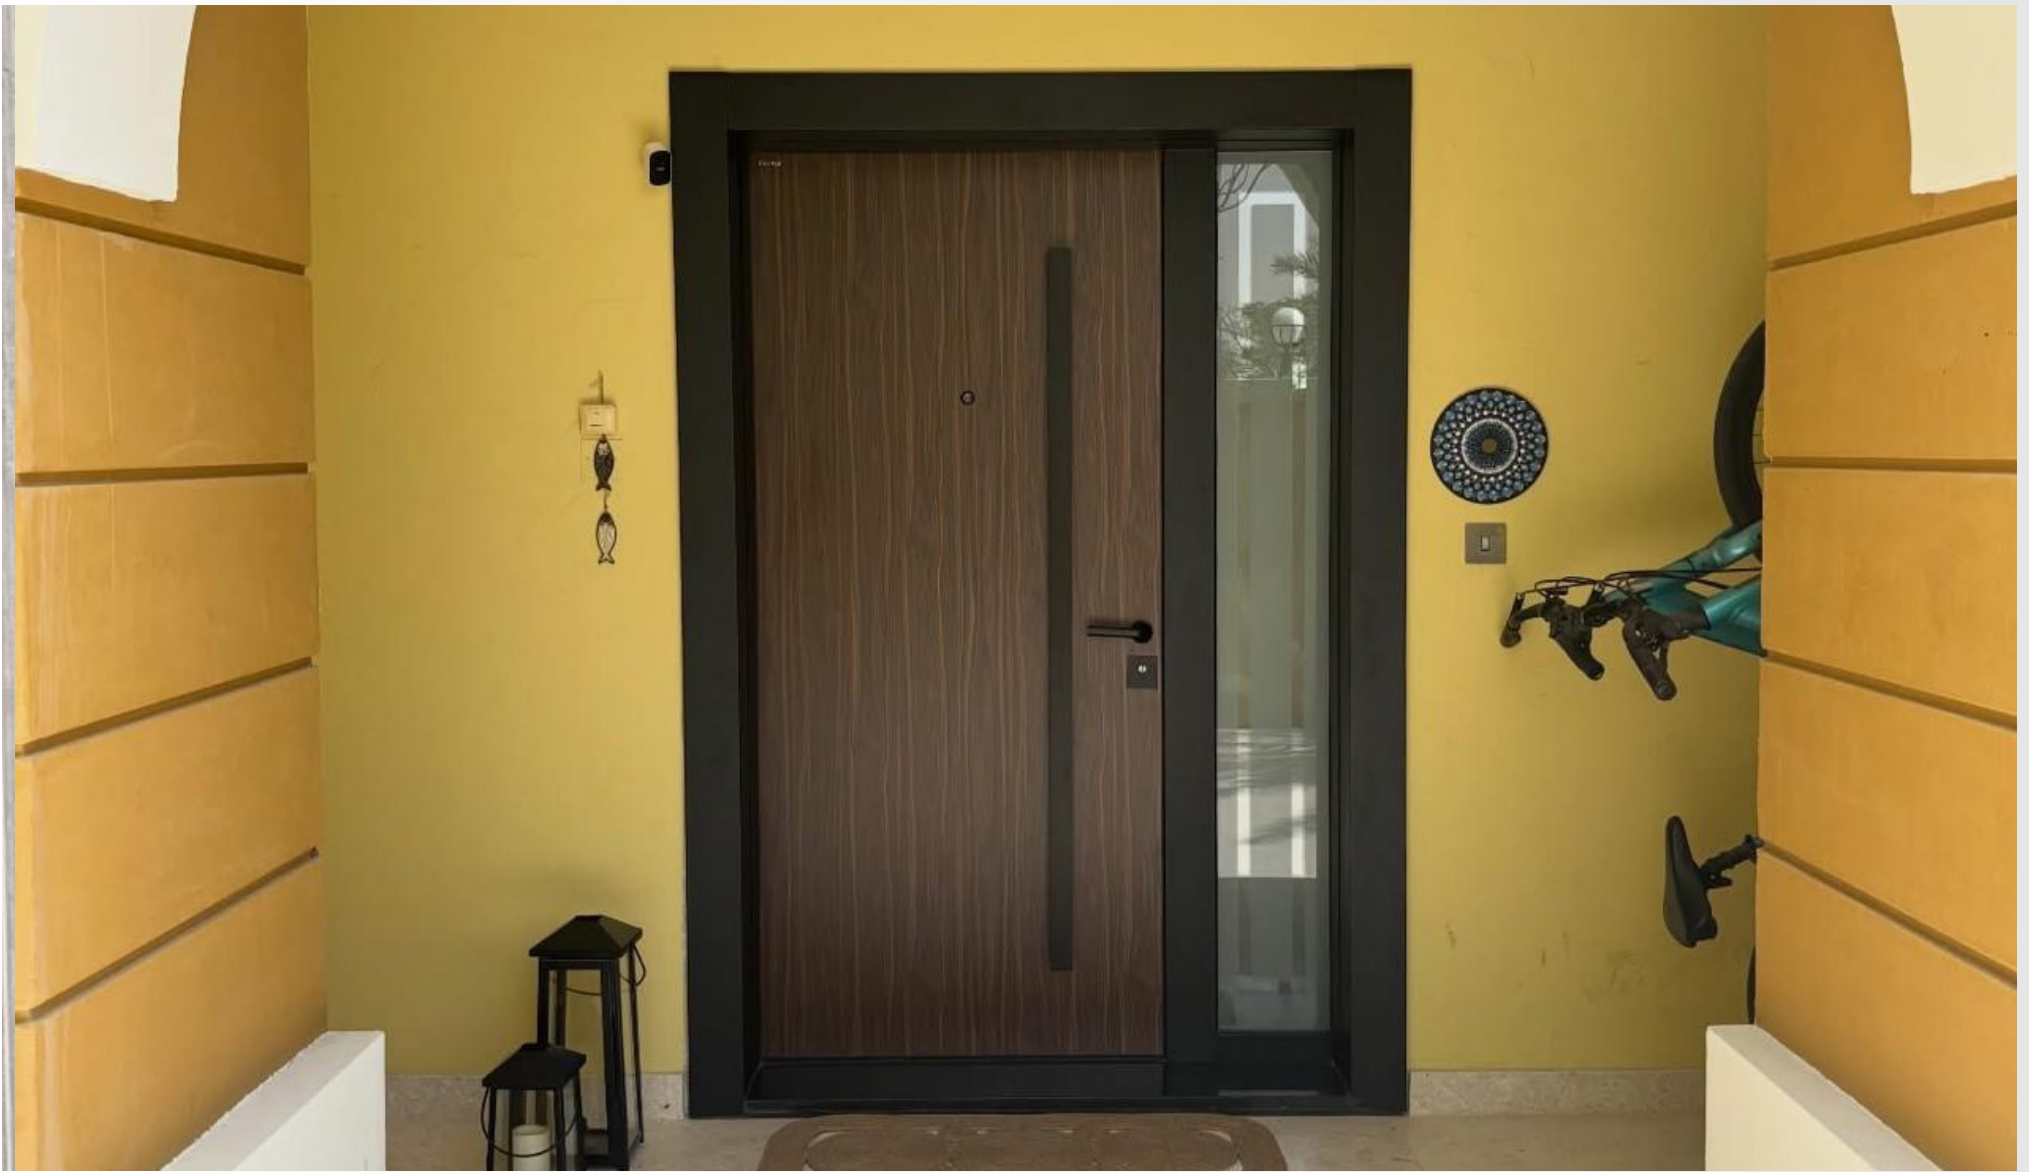

تتميز أبواب الكلادينج بمظهرها العصري الأنيق ومقاومتها العالية للعوامل الجوية، مع إمكانية تنفيذها بتشطيبات وألوان متعددة تتناسق مع الواجهات الحديثة. كما يوفر الألمنيوم خياراً عملياً بفضل خفة وزنه ومقاومته للصدأ، ما يجعله مثالياً للاستخدام الخارجي طويل الأمد مع صيانة أقل وكفاءة عالية.

مَسْجِدُ شَاهِدِ

الله  
وَمِنْ