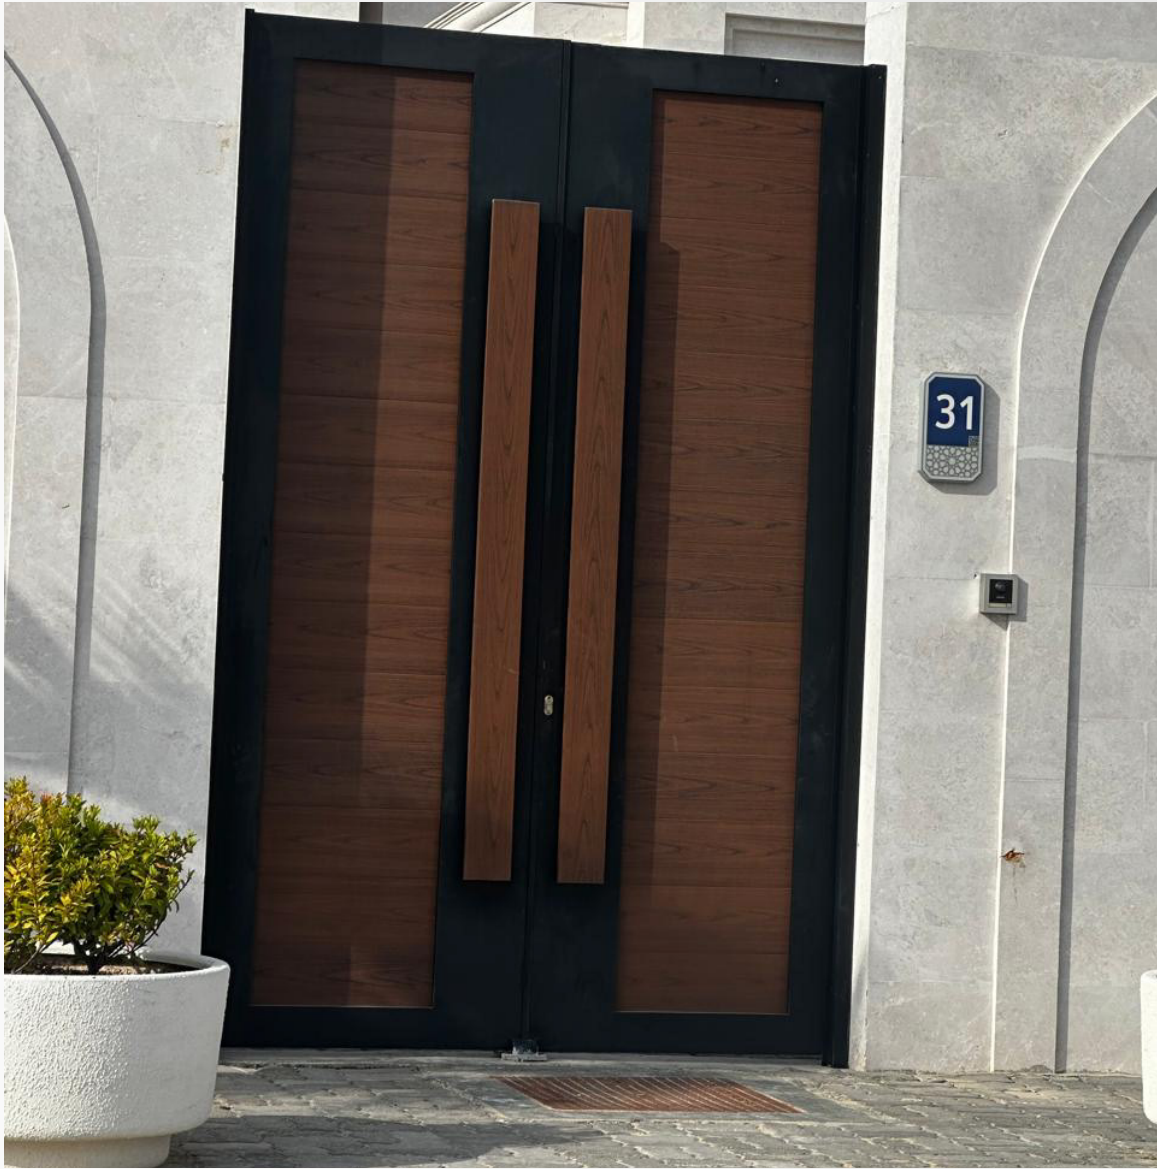

بروفایل الأبواب

Genius

Genius Glass & Aluminium

تُعدّ الأبواب والبوابات العنصر الأول الذي يعكس هوية المكان ويمنح الانطباع الأهم عن مستوى الفخامة والأمان، فهي ليست مجرد مدخل، بل واجهة متكاملة تجمع بين القوة في الأداء والدقة في التصميم. نقدم مجموعة متنوعة من الأبواب تشمل أبواب الكلادينج، والألمنيوم، والحديد، والكاست ألمنيوم، إضافة إلى بوابات الفلل الرئيسية المصممة لتواكب أعلى معايير الجودة والتميز المعماري.

تتميز أبواب الكلادينج بمظهرها العصري الأنيق ومقاومتها العالية للعوامل الجوية، مع إمكانية تنفيذها بتشطيبات وألوان متعددة تتناسق مع الواجهات الحديثة. كما يوفر الألمنيوم خياراً عملياً بفضل خفة وزنه ومقاومته للصدأ، ما يجعله مثالياً للاستخدام الخارجي طويل الأمد مع صيانة أقل وكفاءة عالية.

أما الأبواب والبوابات الحديدية فتمنح إحساساً بالقوة والمتانة مع إمكانية تنفيذ تصاميم كلاسيكية أو عصرية حسب الرغبة، بينما يجمع الكاست ألمنيوم بين الفخامة والزخارف الدقيقة والصلابة في آن واحد، ليكون خياراً مثالياً للمداخل الرئيسية التي تتطلب حضوراً بصرياً مميزاً. جميع أعمالنا تُنفذ بدقة عالية مع مراعاة معايير الأمان والجودة، لتقديم حلول متكاملة تناسب الفلل السكنية والمشاريع الخاصة وتُعزز من قيمة العقار وجمال واجهته.