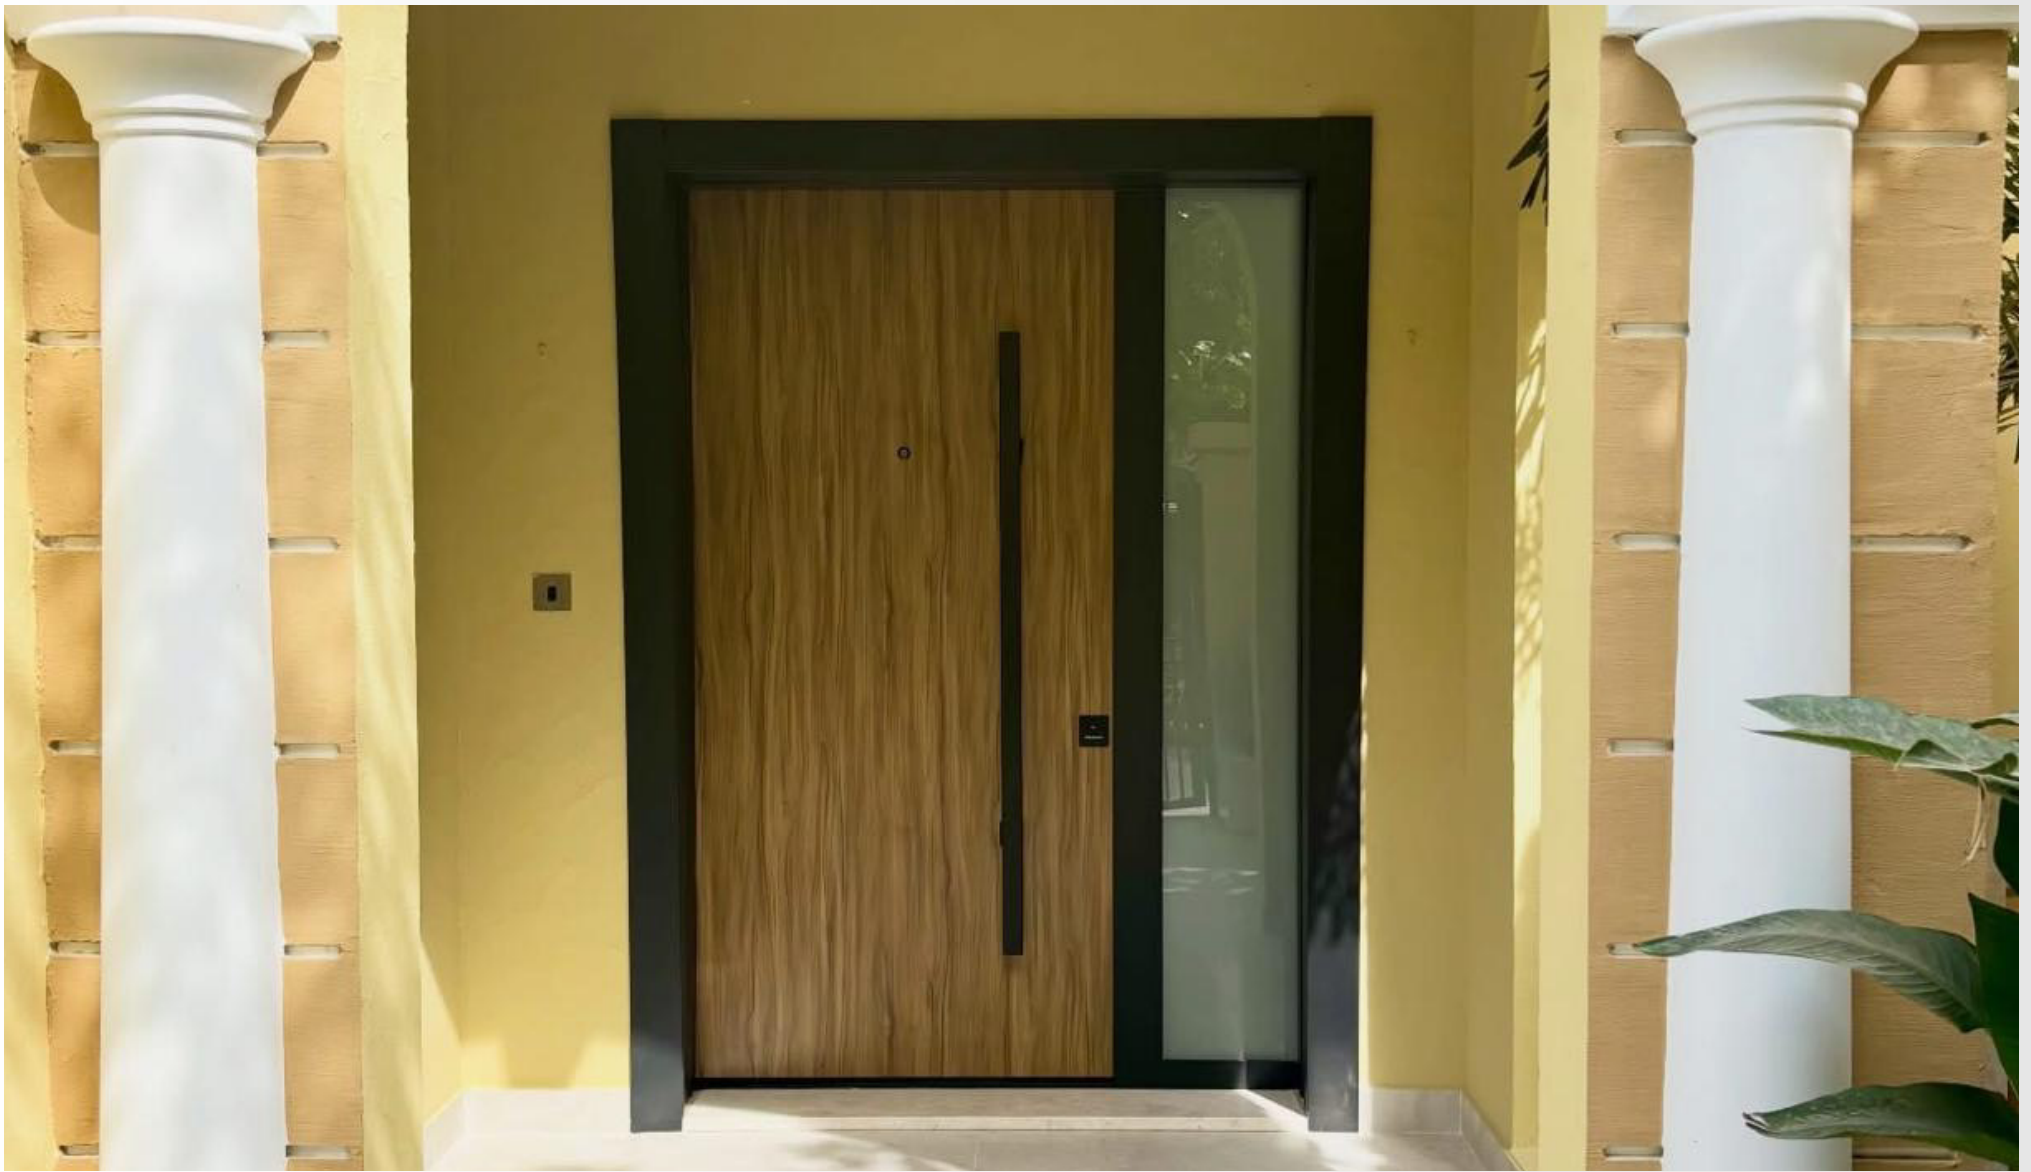

تتميز أبواب الكلادينج بمظهرها العصري الأنيق ومقاومتها العالية للعوامل الجوية، مع إمكانية تنفيذها بتشطيبات وألوان متعددة تتناسق مع الواجهات الحديثة. كما يوفر الألمنيوم خياراً عملياً بفضل خفة وزنه ومقاومته للصدأ، ما يجعله مثالياً للاستخدام الخارجي طويل الأمد مع صيانة أقل وكفاءة عالية.

أما الأبواب والبوابات الحديدية فتمنح إحساساً بالقوة والمتانة مع إمكانية تنفيذ تصاميم كلاسيكية أو عصرية حسب الرغبة، بينما يجمع الكاست ألمنيوم بين الفخامة والزخارف الدقيقة والصلابة في آن واحد، ليكون خياراً مثالياً للمداخل الرئيسية التي تتطلب حضوراً بصرياً مميزاً. جميع أعمالنا تُنفذ بدقة عالية مع مراعاة معايير الأمان والجودة، لتقديم حلول متكاملة تناسب الفلل السكنية والمشاريع الخاصة وتُعزز من قيمة العقار وجمال واجهته.

مَسْجِدُ شَاهِدِ

الله  
وَمِنْ