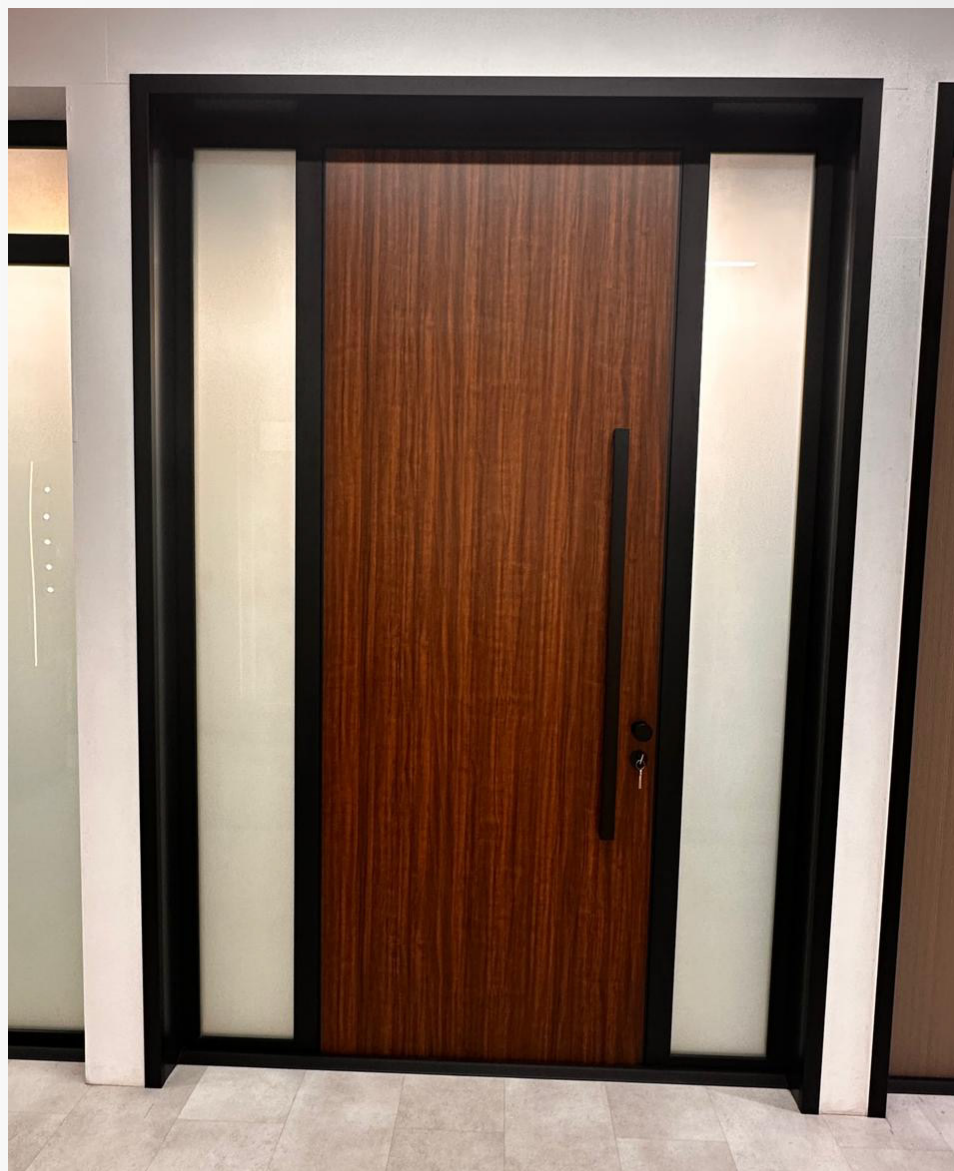

تتميز أبواب الكلادينج بمظهرها العصري الأنيق ومقاومتها العالية للعوامل الجوية، مع إمكانية تنفيذها بتشطيبات وألوان متعددة تتناسق مع الواجهات الحديثة. كما يوفر الألمنيوم خياراً عملياً بفضل خفة وزنه ومقاومته للصدأ، ما يجعله مثالياً للاستخدام الخارجي طويل الأمد مع صيانة أقل وكفاءة عالية.

مَسْجِدُ شَاهِدِ

الله  
وَمِنْ