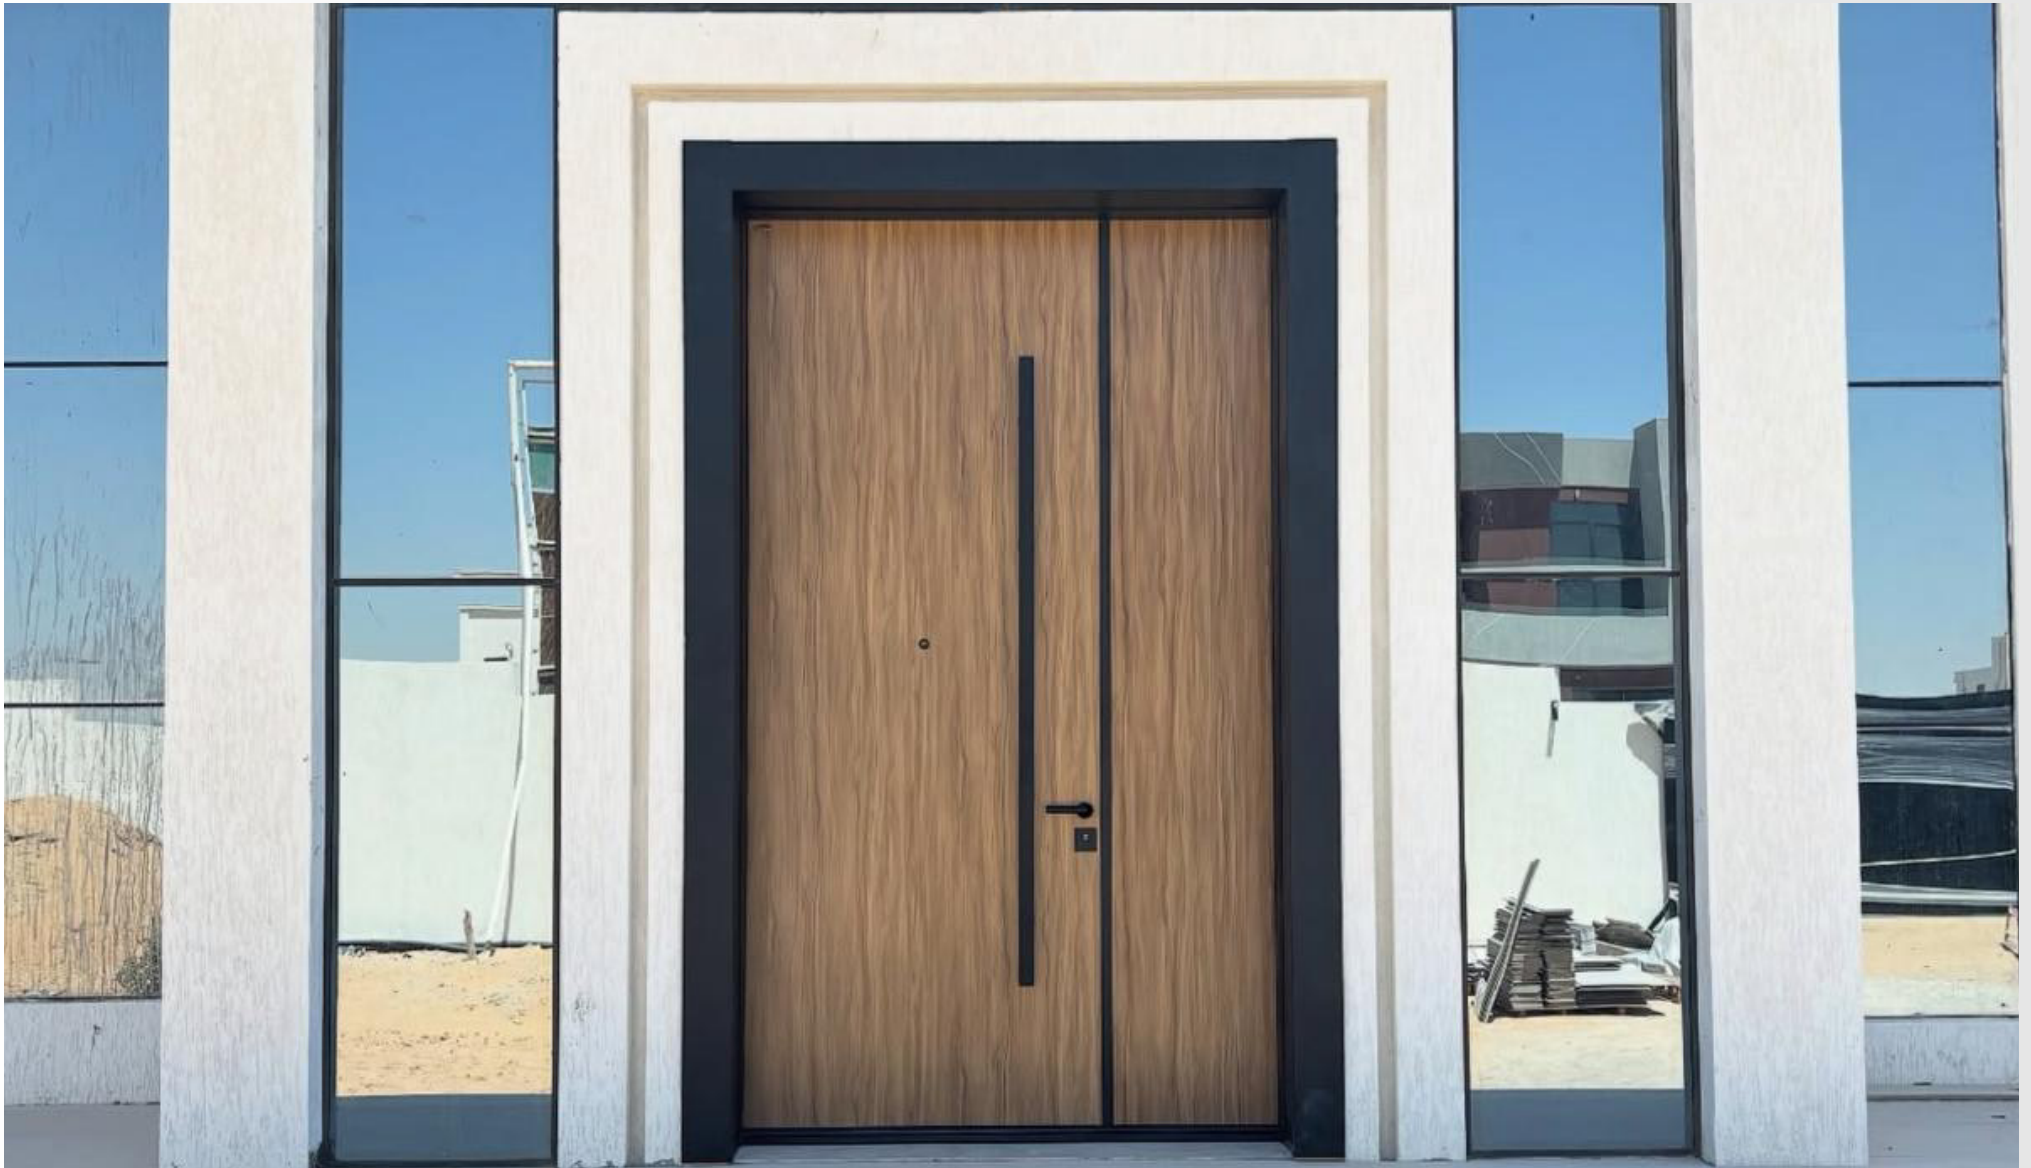

بروفایل الأبواب

Genius

Genius Glass & Aluminium

تُعدّ الأبواب والبوابات العنصر الأول الذي يعكس هوية المكان ويمنح الانطباع الأهم عن مستوى الفخامة والأمان، فهي ليست مجرد مدخل، بل واجهة متكاملة تجمع بين القوة في الأداء والدقة في التصميم. نقدم مجموعة متنوعة من الأبواب تشمل أبواب الكلادينج، والألمنيوم، والحديد، والكاست ألمنيوم، إضافة إلى بوابات الفلل الرئيسية المصممة لتواكب أعلى معايير الجودة والتميز المعماري.

تتميز أبواب الكلادينج بمظهرها العصري الأنيق ومقاومتها العالية للعوامل الجوية، مع إمكانية تنفيذها بتشطيبات وألوان متعددة تتناسق مع الواجهات الحديثة. كما يوفر الألمنيوم خياراً عملياً بفضل خفة وزنه ومقاومته للصدأ، ما يجعله مثالياً للاستخدام الخارجي طويل الأمد مع صيانة أقل وكفاءة عالية.

أما الأبواب والبوابات الحديدية فتمنح إحساساً بالقوة والمتانة مع إمكانية تنفيذ تصاميم كلاسيكية أو عصرية حسب الرغبة، بينما يجمع الكاست ألمنيوم بين الفخامة والزخارف الدقيقة والصلابة في آن واحد، ليكون خياراً مثالياً للمداخل الرئيسية التي تتطلب حضوراً بصرياً مميزاً. جميع أعمالنا تُنفذ بدقة عالية مع مراعاة معايير الأمان والجودة، لتقديم حلول متكاملة تناسب الفلل السكنية والمشاريع الخاصة وتُعزز من قيمة العقار وجمال واجهته.